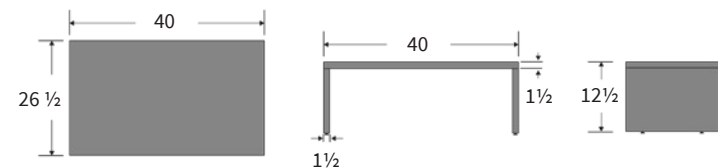

## TABLE UNIVERSELLE

LARGE - Poids: 120 lb

PETITE - Poids: 80 lb

\*Toutes les unités sont en pouces