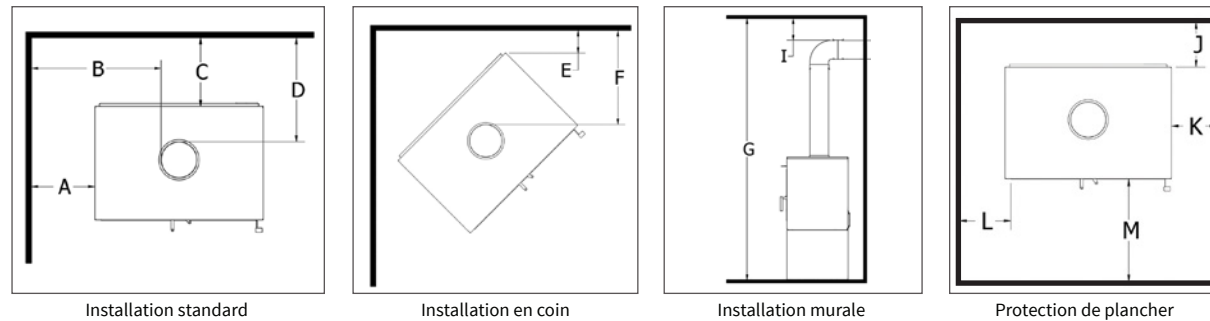

DÉGAGEMENTS AUX COMBUSTIBLES

La série de poêles Novo a été testée et certifiée selon les normes de sécurité ULC S627 (Canada), UL 1482 (USA) et UL 737 (USA). Les dégagements ci-dessous doivent être respectés pour assurer un fonctionnement sécuritaire de l'appareil, dans des conditions d'utilisations normales.

AVERTISSEMENT : Le non-respect des dégagements minimums ci-dessous compromettra la sécurité de l'installation et pourrait causer des dommages à la propriété.

Connecteur paroi simple	Canada			États-Unis		
	Novo 18	Novo 24	Novo 38	Novo 18	Novo 24	Novo 38
A	18"	14 7/8"	14 7/8"	18"	14 7/8"	14 7/8"
B	26 1/2"	26 1/2"	26 1/2"	26 1/2"	26 1/2"	26 1/2"
C	11 1/2"	11 7/8"	12 1/2"	11 1/2"	11 7/8"	12 1/2"
D	18"	18"	18"	18"	18"	18"
E	6 1/8"	4 1/4"	4 1/2"	6 1/8"	4 1/4"	4 1/2"
F	18"	18"	18"	18"	18"	18"
G	84"	84"	84"	84"	84"	84"
I	18"	18"	18"	18"	18"	18"
J	8"	8"	8"	0"	0"	0"
K	8"	8"	8"	N/A	N/A	N/A
L	N/A	N/A	N/A	8"	8"	8"
M	18"	18"	18"	16"	16"	16"

Connecteur paroi double	Canada			États-Unis		
	Novo 18	Novo 24	Novo 38	Novo 18	Novo 24	Novo 38
A	14"	11"	11"	14"	11"	11"
B	22 1/2"	22 1/2"	22 1/2"	22 1/2"	22 1/2"	22 1/2"
C	6"	6"	6"	6"	6"	6"
D	12 5/8"	12 1/8"	11 1/2"	12 5/8"	12 1/8"	11 1/2"
E	3"	1 1/4"	1 1/2"	3"	1 1/4"	1 1/2"
F	14 7/8"	14 7/8"	14 7/8"	14 7/8"	14 7/8"	14 7/8"
G	84"	84"	84"	84"	84"	84"
I	7"	7"	7"	7"	7"	7"
J	8"	8"	8"	N/A	N/A	N/A
K	8"	8"	8"	N/A	N/A	N/A
L	N/A	N/A	N/A	8"	8"	8"
M	18"	18"	18"	16"	16"	16"