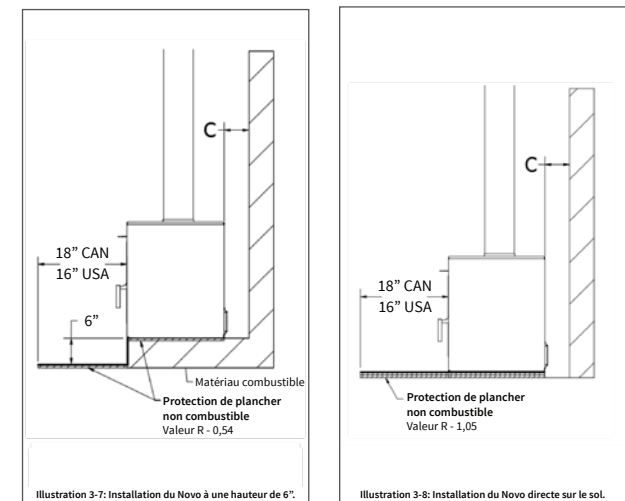

Dégagements aux combustibles: pour une installation sans podium

3594 Jarry est, Montréal, Québec H1Z 2G4

Téléphone: 514 593.4722 Sans-frais: 1 877 593.4722 Télécopieur: 514 593.4424

www.supremem.com | info@supremem.com

Les informations et les images contenues dans ce catalogue peuvent être modifiées. Elles ne doivent être utilisées qu'à titre de référence uniquement. Toutes les installations doivent être effectuées conformément aux spécifications détaillées dans le manuel du propriétaire.