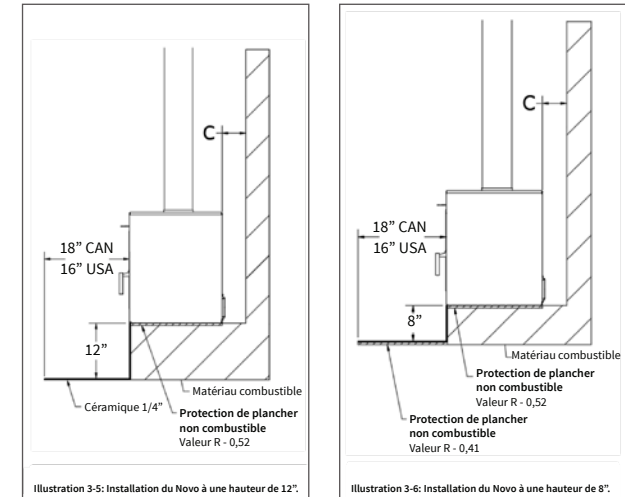

Dégagements aux combustibles: pour une installation sans podium

3594 Jarry est, Montréal, Québec H1Z 2G4

Téléphone: 514 593.4722 Sans-frais: 1 877 593.4722 Télécopieur: 514 593.4424

www.supremem.com | info@supremem.com

Les informations et les images contenues dans ce catalogue peuvent être modifiées. Elles ne doivent être utilisées qu'à titre de référence uniquement. Toutes les installations doivent être effectuées conformément aux spécifications détaillées dans le manuel du propriétaire.